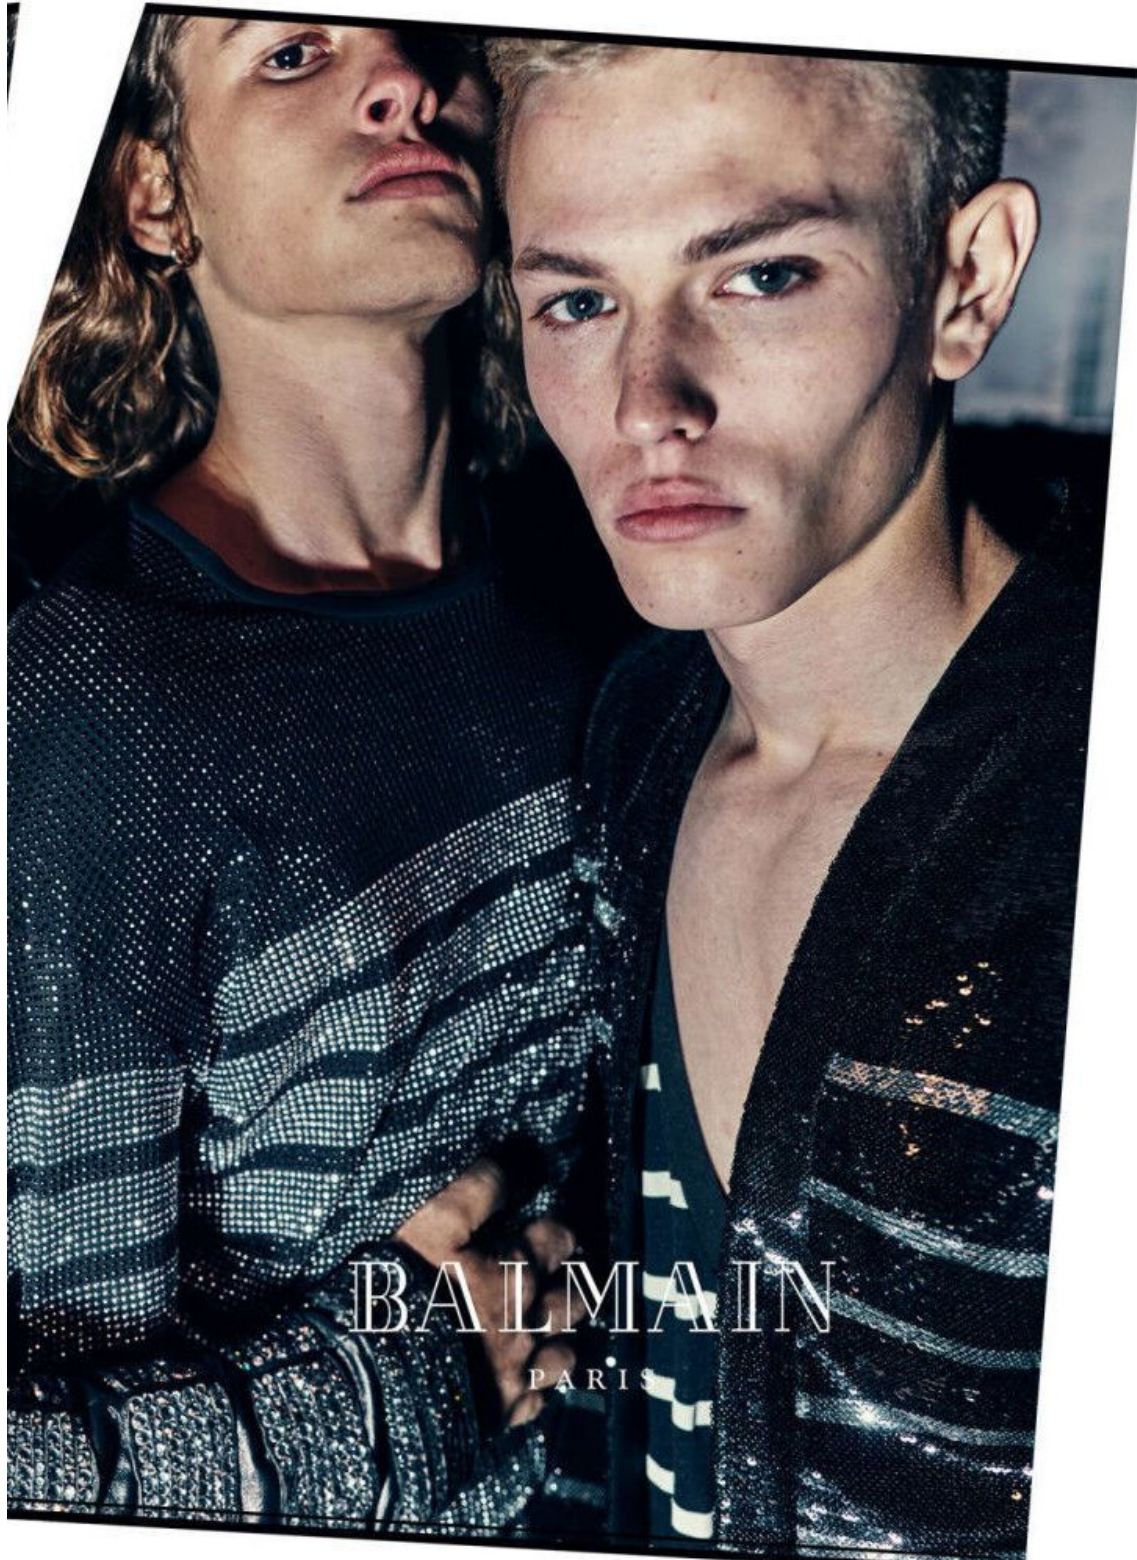

DAVY SWART

height 187 cm · bust 95 cm · waist 74 cm · hips 94 cm · suit 48
shoes size 44 · hair blonde · eyes blue-green

MGM
MODELS