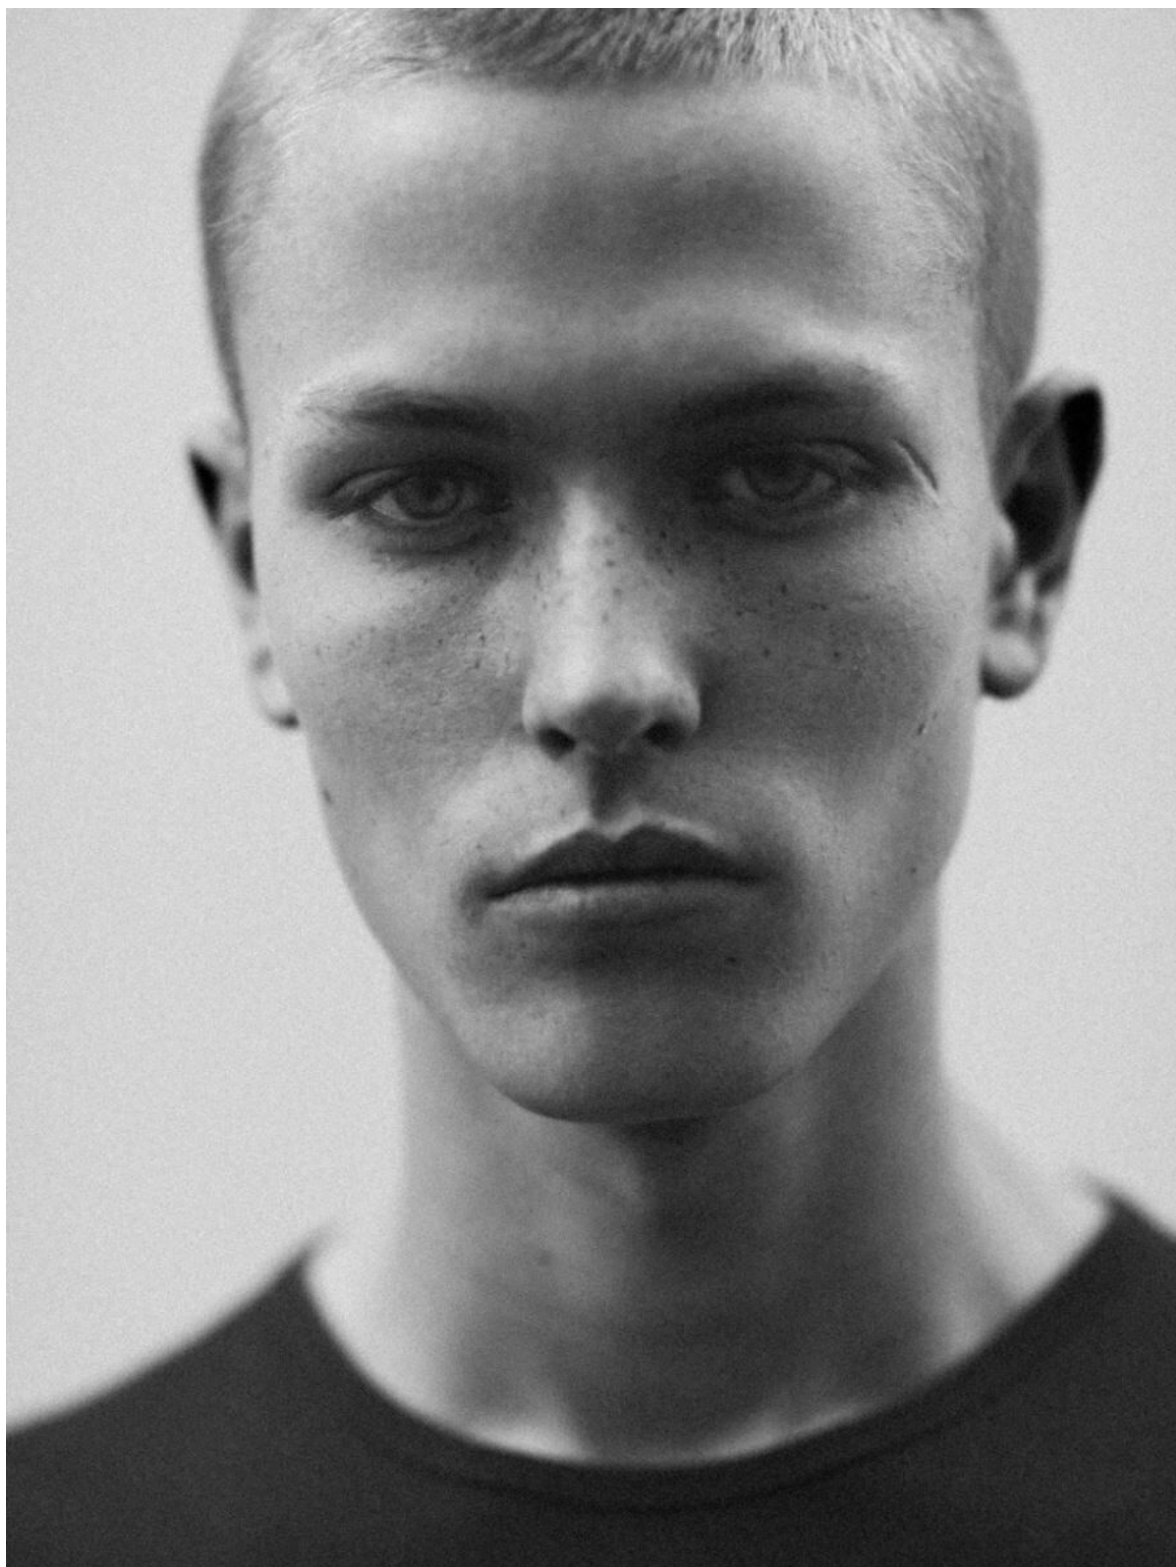

DAVY SWART

height 187 cm · bust 95 cm · waist 74 cm · hips 94 cm · suit 48
shoes size 44 · hair blonde · eyes blue-green